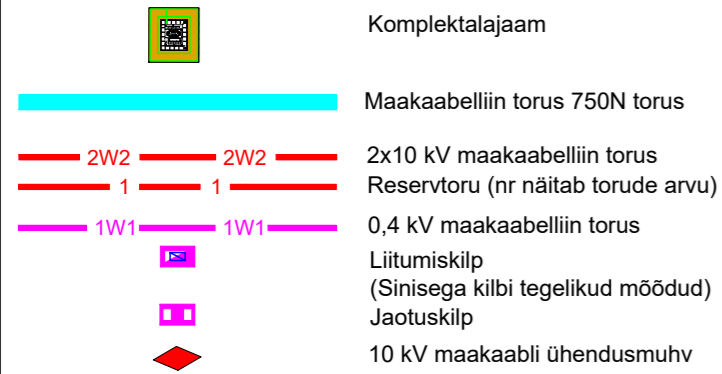

Tingmärke projekteeritud:

Tingmärke olemasolevad:

Tingmärke OÜ Teehoiu partnerid, töö number: 1 1-87/2023

Tingmärke Projekt 363 OÜ , töö number: 231122

Projekt		Valgevälja tee detailplaneeringu liitumine madalpingel, Pappsaare küla, Pärnu linn, Pärnu maakond			Tellija		Elektrilevi OÜ	
Joonis		Asendiplaani üldvaade			Joonise nr		LC1639-1	
Projekteeris	J.Hövel			53051974	Mootkava	M 1:4000		
Kontrollis					Stadium	Tööprojekt		
					Keel	Leht	Lehti	
					EST	1	5	