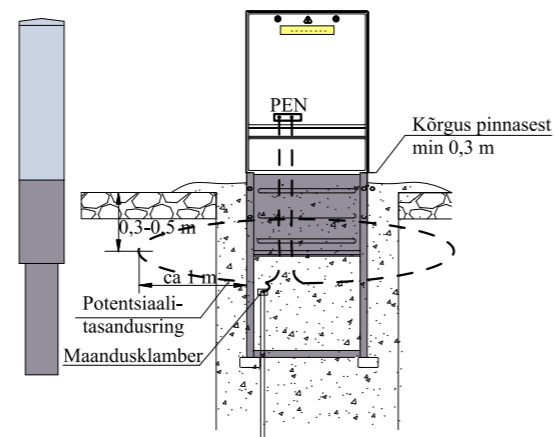

Tingmärke projekteeritud:

Tingmärke olemasolevad:

Tingmärke OÜ Teehoiu partnerid, töö number: 1 1-87/2023

Tingmärke Projekt 363 OÜ , töö number: 231122

Projekt		Valgevälja tee detailplaneeringu liitumine madalpingel, Pappsaare küla, Pärnu linn, Pärnu maakond			Tellija		Elektrilevi OÜ	
Joonis		Asendiplaani üldvaade			Joonise nr		LC1639-1	
Projekteeris	J.Hövel			53051974	Mootkava	M 1:4000		
Kontrollis					Stadium	Tööprojekt		
					Keel	Leht	Lehti	
					EST	1	5	