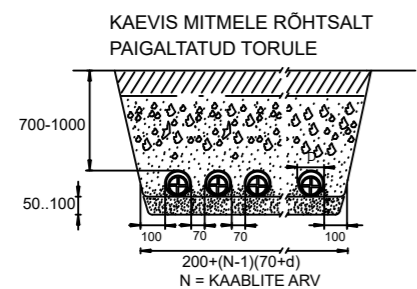

Tingmärke projekteeritud:

Tingmärke olemasolevad:

Tingmärke OÜ Teehoiu partnerid, töö number: 1 1-87/2023

Tingmärke Projekt 363 OÜ , töö number: 231122

Projekt		Valgevälja tee detailplaneeringu liitumine madalpingel, Pappsaare küla, Pärnu linn, Pärnu maakond			Tellija		Elektrilevi OÜ	
Joonis		Asendiplaani üldvaade			Joonise nr		LC1639-1	
Projekteeris	J.Hövel			53051974	Mootkava	M 1:4000		
Kontrollis					Stadium	Tööprojekt		
					Keel	Leht	Lehti	
					EST	1	5	