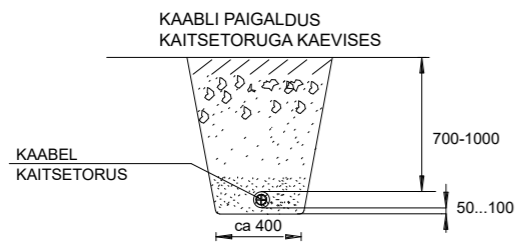

Tingmärke projekteeritud:

Tingmärke olemasolevad:

Tingmärke OÜ Teehoiu partnerid, töö number: 1 1-87/2023

Tingmärke Projekt 363 OÜ , töö number: 231122

Projekt		Valgevälja tee detailplaneeringu liitumine madalpingel, Pappsaare küla, Pärnu linn, Pärnu maakond			Tellija		Elektrilevi OÜ	
Joonis		Asendiplaani üldvaade			Joonise nr		LC1639-1	
Projekteeris	J.Hövel			53051974	Mootkava	M 1:4000		
Kontrollis					Stadium	Tööprojekt		
					Keel	Leht	Lehti	
					EST	1	5	