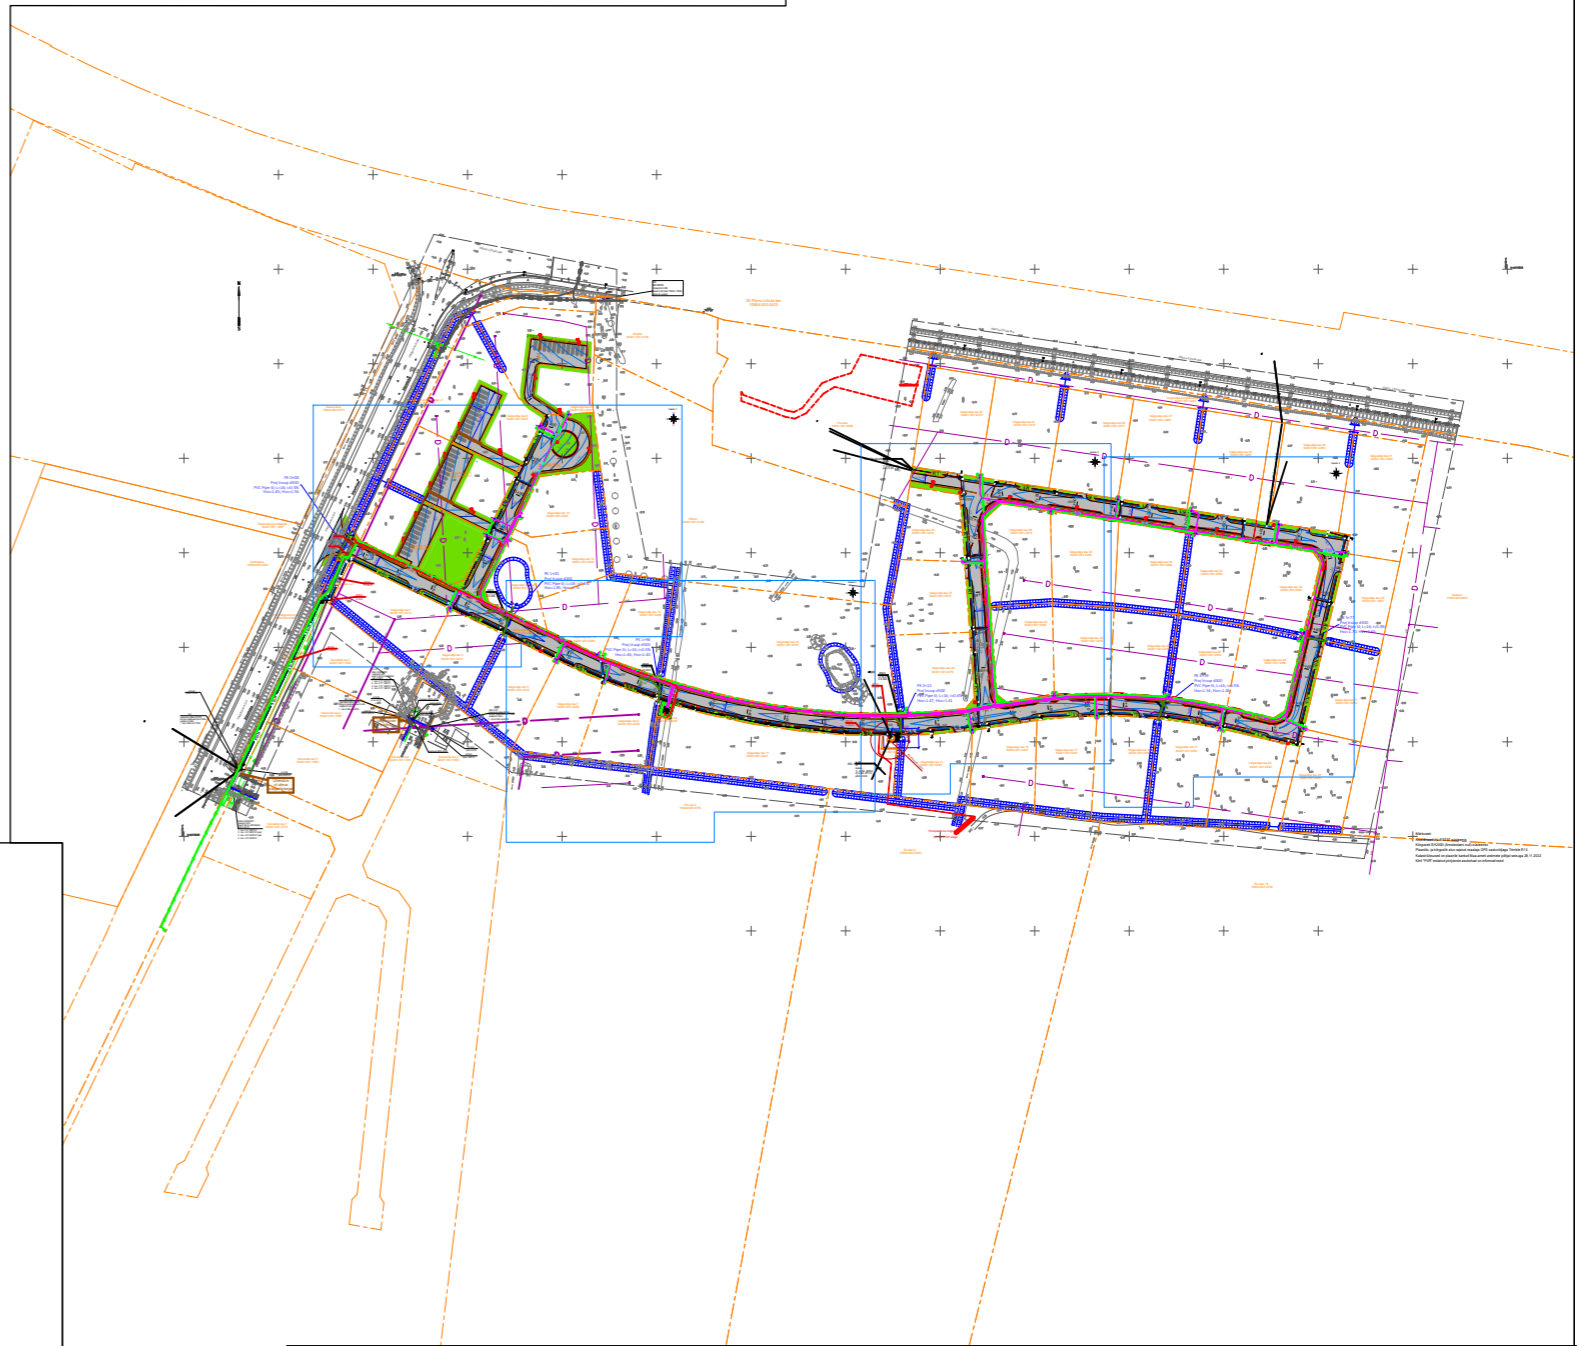

Tingmärke projekteeritud:

Tingmärke olemasolevad:

Tingmärke OÜ Teehoiu partnerid, töö number: 1 1-87/2023

Tingmärke Projekt 363 OÜ , töö number: 231122

Projekt		Valgevälja tee detailplaneeringu liitumine madalpingel, Pappsaare küla, Pärnu linn, Pärnu maakond			Tellija		Elektrilevi OÜ	
Joonis		Asendiplaani üldvaade			Joonise nr		LC1639-1	
Projekteeris	J.Hövel			53051974	Mootkava	M 1:4000		
Kontrollis					Stadium	Tööprojekt		
					Keel	Leht	Lehti	
					EST	1	5	